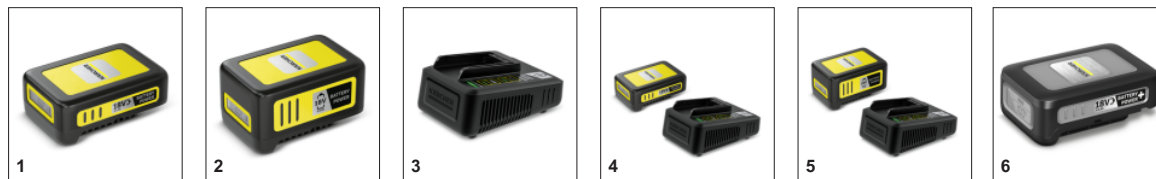

ПРИНАДЛЕЖНОСТИ LBL 2 BATTERY

1.445-100.0

		№ для заказа	Описание	
АККУМУЛЯТОРЫ				
Аккумулятор Battery Power 18 / 25	1	2.445-034.0	Сменный аккумулятор Kärcher Battery Power 18 В/2,5 Ач с ЖК-дисплеем для отображения состояния заряда на основе инновационной технологии Real Time. Подходит ко всем аппаратам Kärcher на аккумуляторной платформе 18 В.	☐
Аккумулятор Battery Power 18 / 50	2	2.445-035.0	Сменный аккумулятор Kärcher Battery Power 18 В/5,0 Ач с ЖК-дисплеем для отображения состояния заряда на основе инновационной технологии Real Time. Подходит ко всем аппаратам Kärcher на аккумуляторной платформе 18 В.	☐
ЗАРЯДНЫЕ УСТРОЙСТВА				
Быстрое зарядное устройство 18 В	3	2.445-032.0	Быстрозарядное устройство лишь за 44 минуты заряжает сменный аккумулятор Kärcher Battery Power 18 В / 2,5Ач до уровня 80 %. Оно совместимо со всеми 18-вольтными аккумуляторами Kärcher.	☐
СТАРТОВЫЙ КОМПЛЕКТ: АККУМУЛЯТОР И ЗАРЯДНОЕ УСТРОЙСТВО				
Стартер Комплект Battery Power 18/25	4	2.445-062.0	Стартовый комплект Battery Power 18/25, включающий сменный аккумулятор Battery Power 18 В / 2,5 Ач с инновационной технологией Real Time и быстрозарядное устройство 18 В. Для любых аппаратов на аккумуляторной платформе Kärcher 18 В.	☐
Стартер Комплект Battery Power 18/50	5	2.445-063.0	Включает сменный аккумулятор Battery Power 18 В / 5,0 Ач и быстрозарядное устройство 18 В: стартовый комплект Battery Power 18/50 для любых аппаратов Kärcher на аккумуляторной платформе 18 В.	☐
АККУМУЛЯТОРЫ				
Battery Power+ 18/30	6	2.445-042.0	С технологией Real Time и ЖК-дисплеем: мощный 18-вольтный литий-ионный аккумулятор Battery Power+ емкостью 3,0 Ач, обеспечивающий продолжительную работу от одного заряда. С системой контроля напряжения и защитой от водяных струй (IPX5).	☐

■ Входит в комплект поставки   □ Доступные аксессуары.   ○ Чистящее средство.